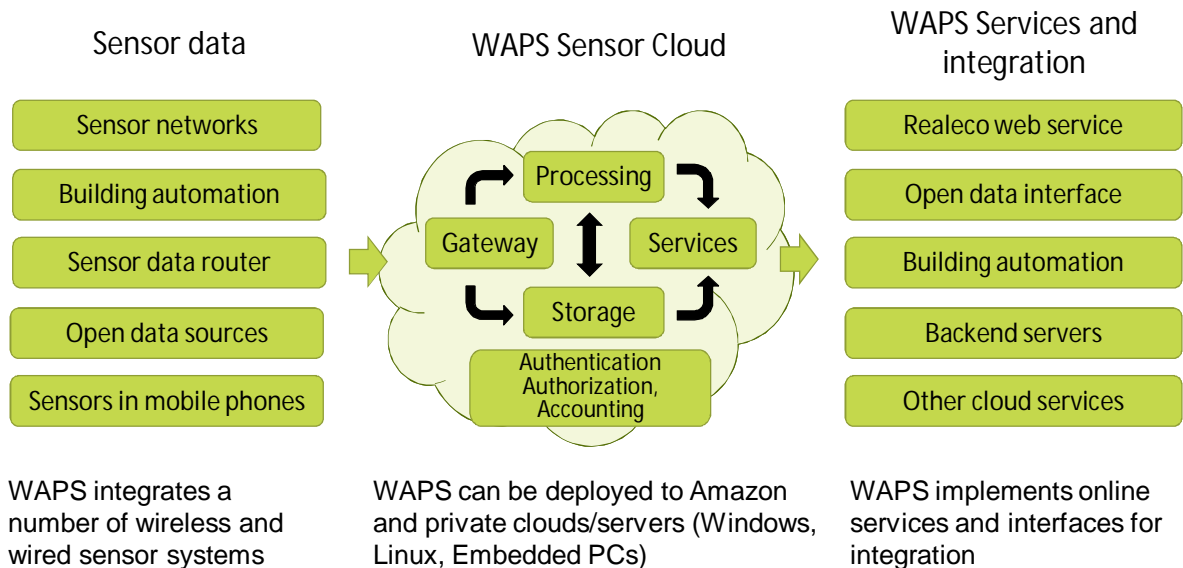

Pilottihankkeet

Kylmäkuljetusten seuranta
–Vaisala Oyj

Kiinteistöautomaation lisäpalvelut
- Fidelix Oy

Energian saatavuuden etävalvonta
–Cassidian Finland Oy

Käyttöliittymäteknologiat
–Espotel Oy

Asukkaiden ekotietoisuuden lisääminen
- VTS Kiinteistöpalvelu Oy

Varastohallintapalvelut
- NordicID Oy

Tulevaisuus

Palvelut ovat pilottivaiheessa eri sovelluksissa. Järjestelmä kaupallistuu vuoden 2013 aikana perustettavassa ohjelmistoyrityksessä, joka

Toimittaa anturitiedon pilvipalvelua ja ohjelmistolisenssejä,
Toteuttaa räätälöityjä ohjelmistoja ja palveluita,
Ylläpitää palvelut pilvessä tai asiakkaan omilla palvelimilla, ja
Toteuttaa käyttöönottoprojektit ja käyttäjätuen.

Yhteystiedot

Markku Heinonen, projektin koordinaattori, markku.j.heinonen@gmail.com, 040 543 2995

Jukka Suhonen, TTY, jukka.suhonen@tut.fi, 040 735 2490

Marko Hännikäinen, TTY, marko.hannikainen@tut.fi, 040 849 0770