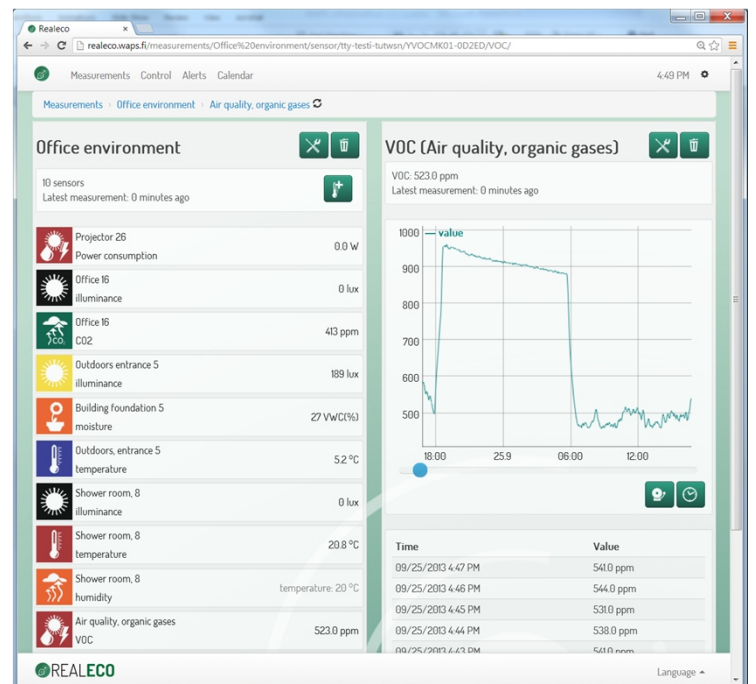

Sovellusalusta on nopeasti käyttöönotettava, mukautettava ja skaalautuva.

Sovellukset toteutetaan pilvessä. Haluttaessa palvelu voidaan siirtää omalle palvelimelle.

Sovellusalusta hyödyntää avoimia rajapintoja, tiedon louhintaa, mobiililaitteita, sekä sosiaalisia verkkoja.

Palveluun voidaan liittää olemassa olevia anturijärjestelmiä, avoimia datalähteitä ja langattomia sensoriverkkoja.

Kenelle

Energianhallintapalvelu kiinteistöautomaatio-toimittajille, kiinteistöpalvelujen tuottajille, taloyhtiöille, asukkaille.

Online-lisäarvopalvelut tuote- ja järjestelmämyyntiin.

Raportointisovellus anturivalmistajille.

Käyttäjäsovellukset etävalvontaan, tuotetukeen, logistiikkaan, hoivajärjestelmiin.

RealECO on projektissa toteutettu pilottipalvelu kiinteistön olosuhteiden monitorointiin ja ohjauksiin